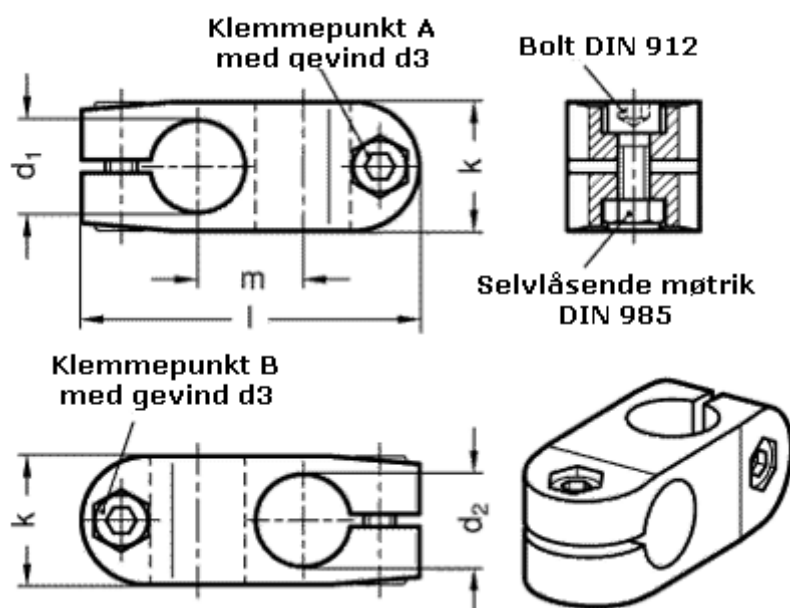

Varenummer: 20131B16B162NI
Beskrivelse: E+G Kryds forbinder
GN131-B16-B16-2-NI

Mål

d1	= 16
d2	= 16
d3	= M 6
k	= 25
l1	= 64
m	= 20

Vippehåndtag = GN 911-M 6-""22, skal bestilles separat